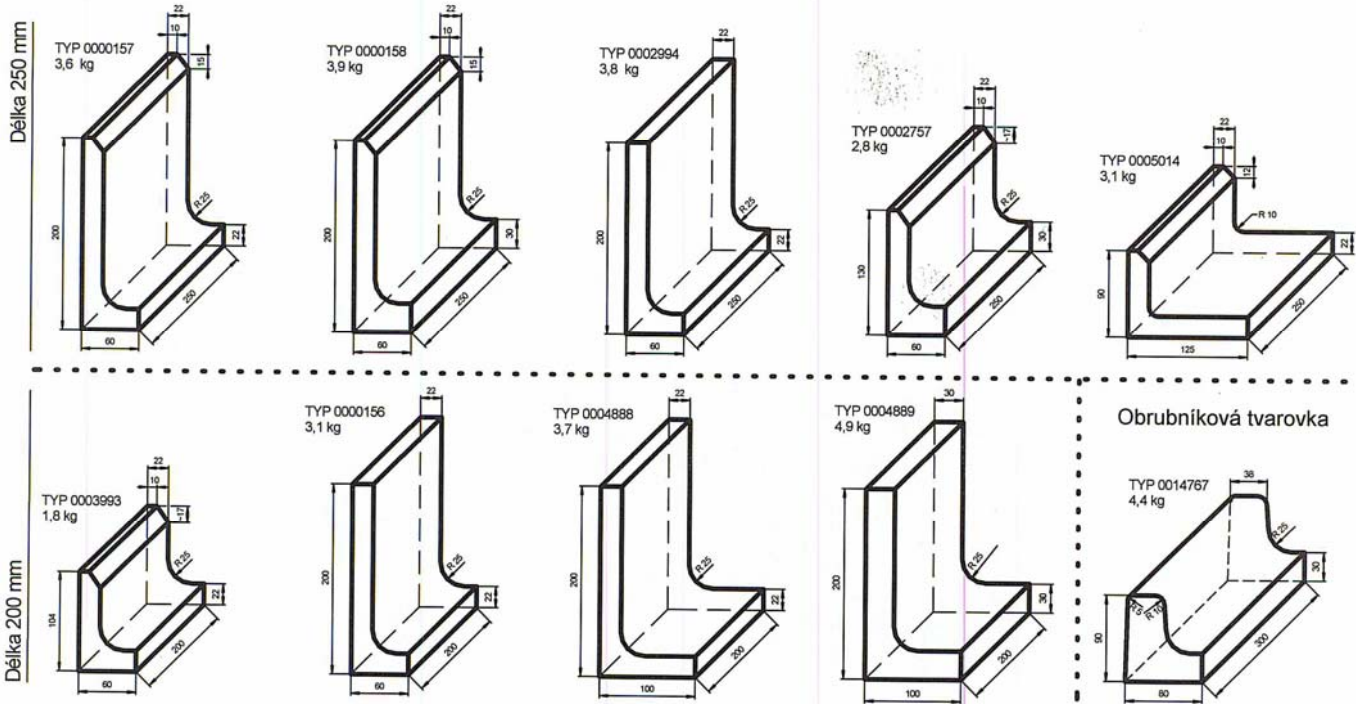

Basalt Cove Tile ("L" Shape) and Cove Strips

Cove Tile:

Vyráběné typy L-kusů

Cove Strips:

Soklové pásy

TYP 0017689	L=200	0,6 kg
TYP 0018584	L=250	0,8 kg
TYP 0010983	L=340	1,1 kg